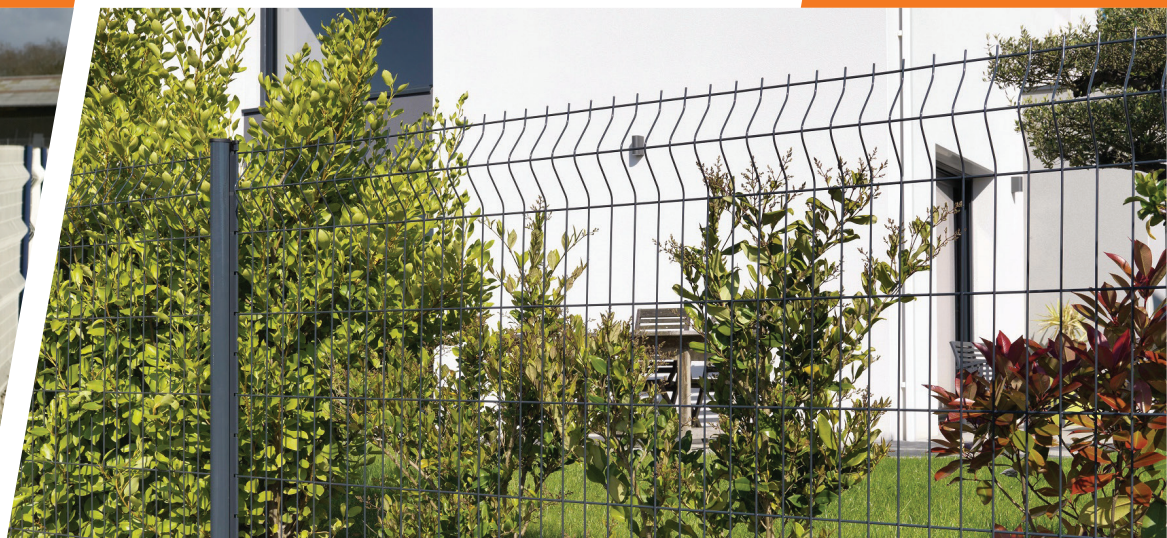

AXIS M KERÍTÉSTÁBLA

Huzalvastagság: vízsz.: 5 mm, függ.: 4 mm
Táblaszélesség: 2480 mm
Opció: LIXO + belátásgátló

Szemméret: 200x55 mm
Magasság: 1,0-1,9 m
Szín: zöld (RAL6005) | szürke (RAL7016)